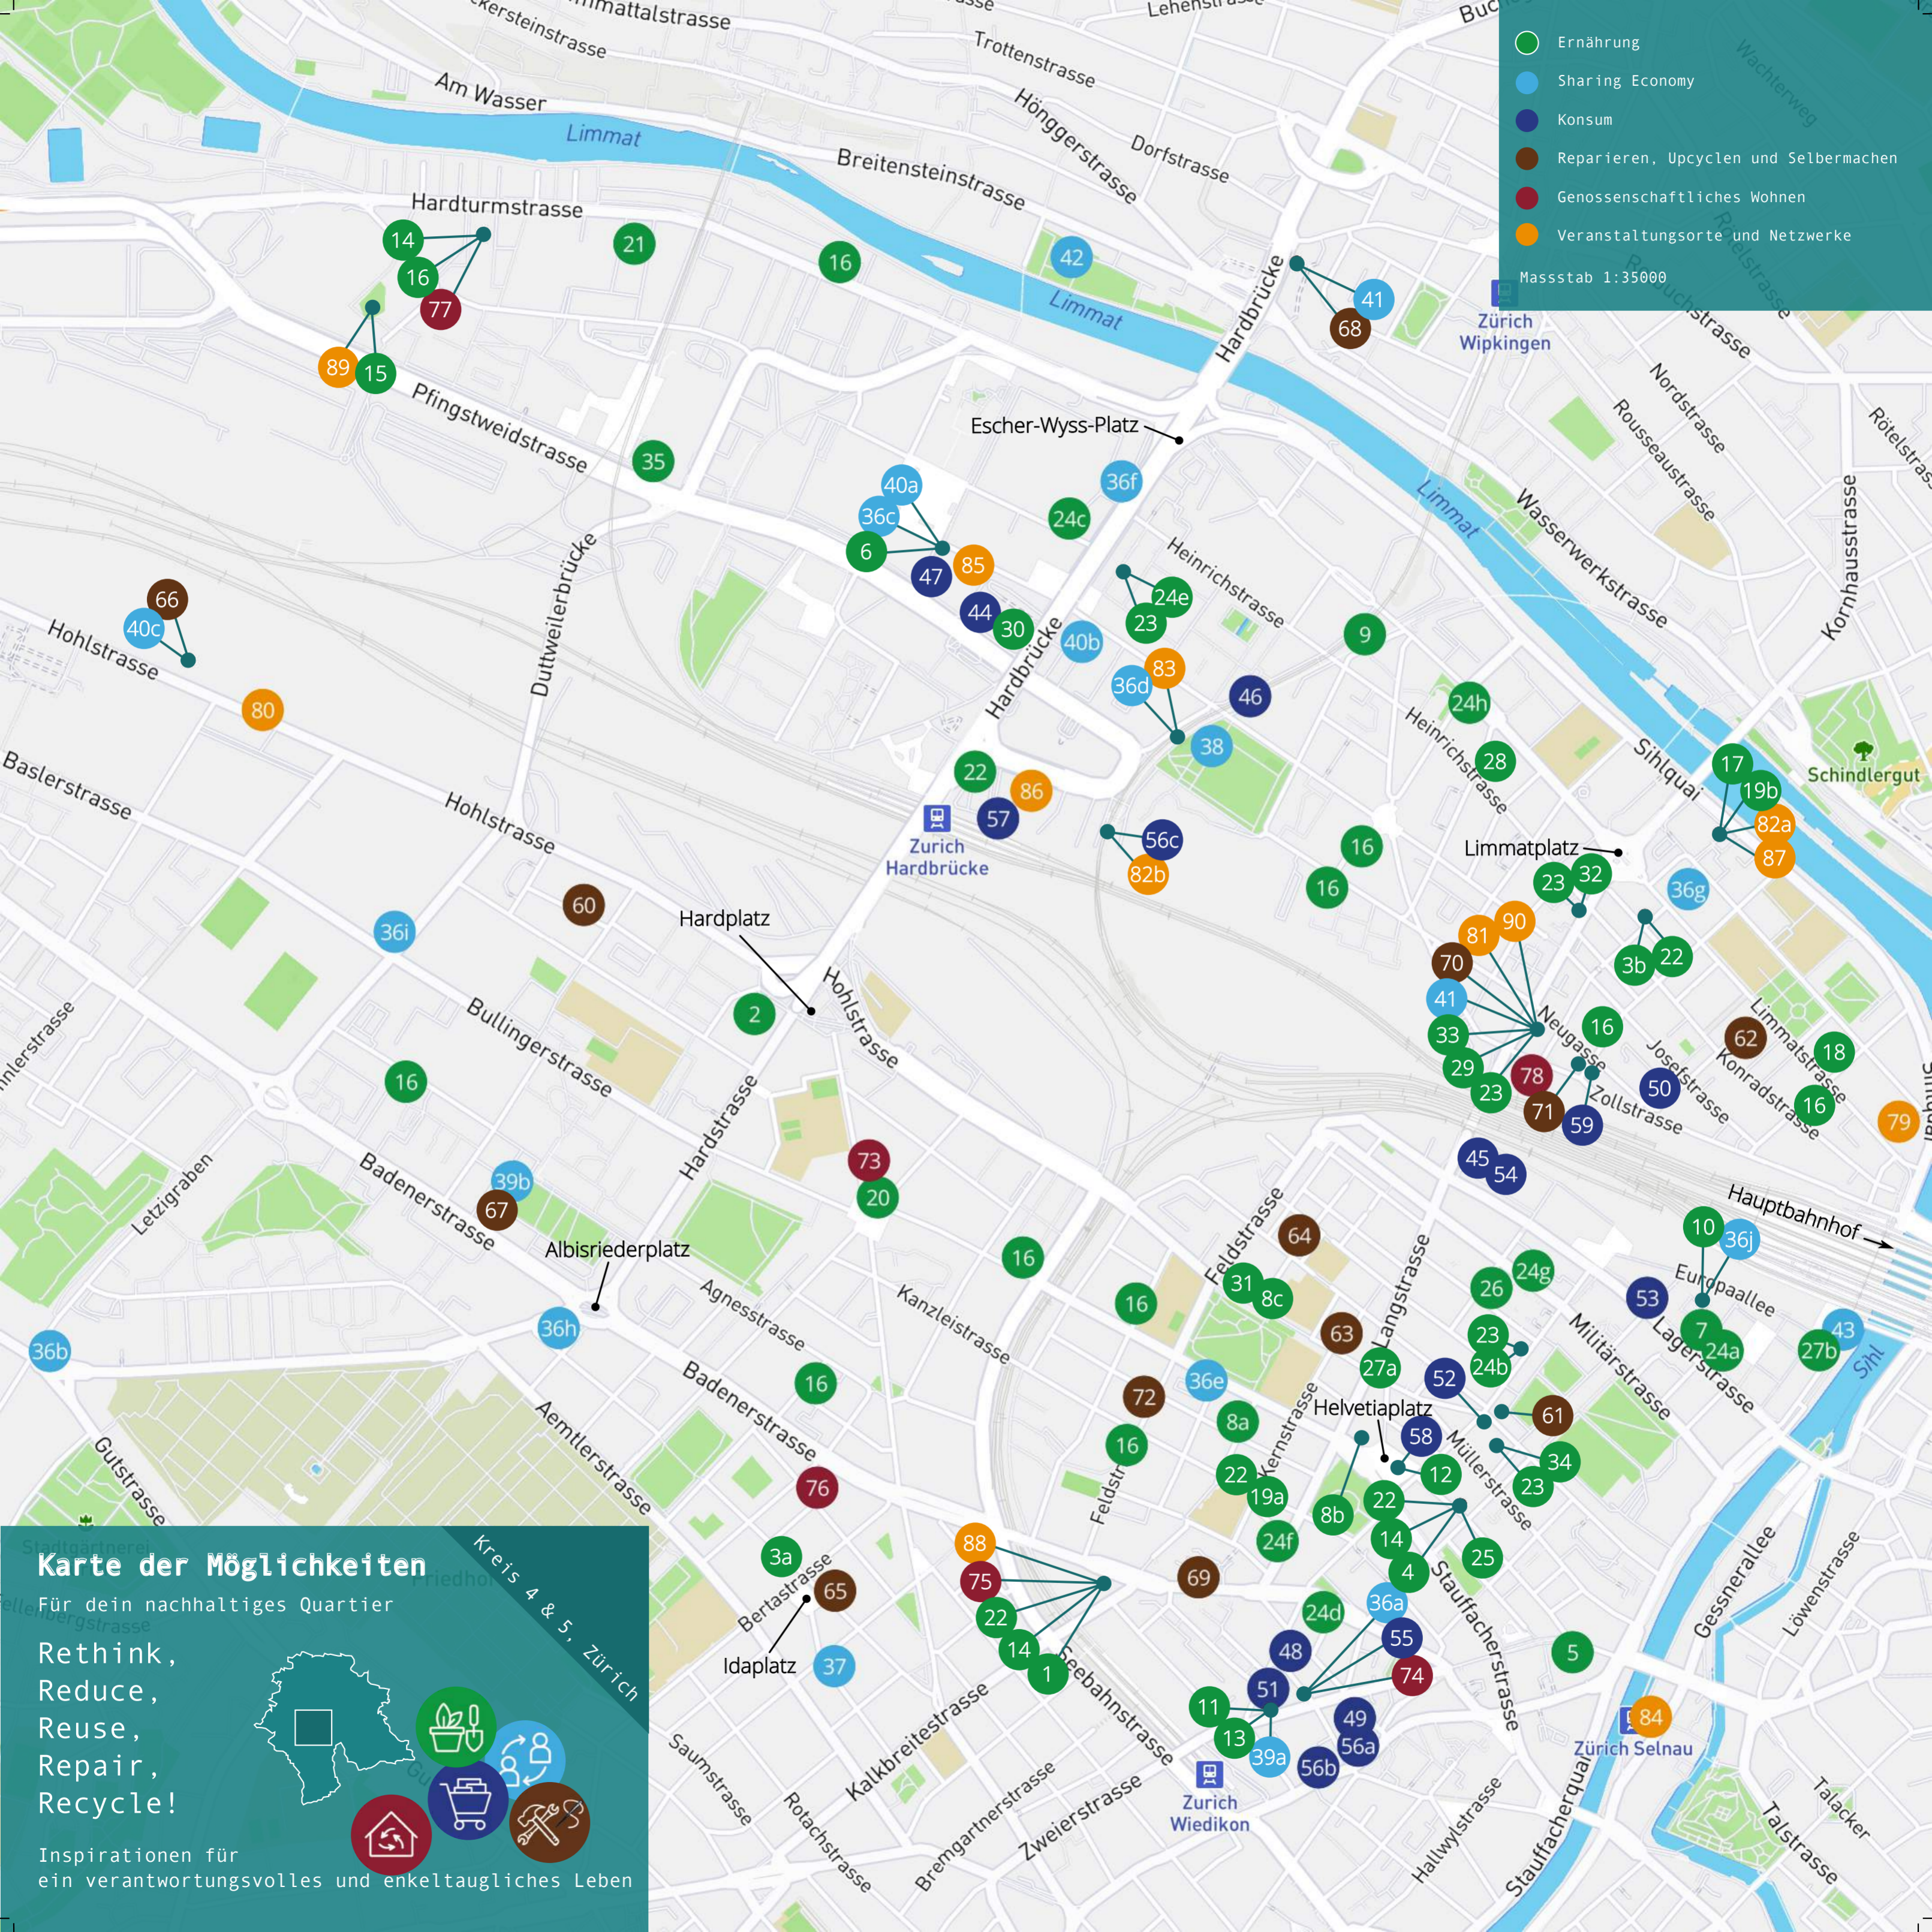

- Ernährung
 - Sharing Economy
 - Konsum
 - Reparieren, Upcyclen und Selbermachen
 - Genossenschaftliches Wohnen
 - Veranstaltungsorte und Netzwerke
- Masstab 1:35000

Karte der Möglichkeiten

Für dein nachhaltiges Quartier

Foto: Langstrassenhonig

- Markthalle im Viadukt** · Einkaufen und Geniessen in Marktatmosphäre
Limmattstrasse 231 · im-viadukt.ch/de/markthalle
- Vom Fass** · Flüssige Köstlichkeiten direkt ab Fass
Europaallee 17 · vomfass.ch bio fair unvp CH-prod ZH-prod
- Welschland a la Öpfelchasper** · Spezialitäten und Alltägliches aus dem Welschland
Zweierstrasse 56 · welschland.com bio fair unvp CH-prod ZH-prod
- Wochenmarkt Helvetiaplatz** · jeden Dienstag & Freitag 6-11 Uhr
Helvetiaplatz · zuercher-maerkte.ch
- Zweierhonig** · Kreis 4 Stadthonig: vom Dach direkt aufs Brot!
Zweierstrasse 50 · zweierhonig.ch bio fair ZH-prod

- ReCircle** · Dein Takeaway-Geschirr zur Abfallvermeidung
Diverse Standorte: siehe 24b, 24e, 32, 33 und 34 · recircle.ch
- Too good to go** · Wir retten Lebensmittel toogoodtogo.ch
a) Beetnut, Lagerstrasse 16b bio fair unvp CH-prod ZH-prod
b) Cima Curry, Kanonenengasse 19 bio fair unvp CH-prod ZH-prod
c) Kai Sushi, Schiffbau, Hardstrasse 261 bio fair unvp CH-prod ZH-prod
d) Negishi Sushi Bar, Badenerstrasse 97 bio fair unvp CH-prod ZH-prod
e) Nooch Asian Kitchen, Heinrichstrasse 267 bio fair unvp CH-prod ZH-prod
f) Pho Vietnam, Langstrasse 13 bio fair unvp CH-prod ZH-prod
g) Thach Restaurant, Militaerstrasse 84 bio fair unvp CH-prod ZH-prod
h) The Lemon Grass, Limmatstrasse 199 bio fair unvp CH-prod ZH-prod
- Tor 14** · Einkaufen im Untergrund. Flexible Gemüseabos, Einkaufsgemeinschaften, Einkaufslager
Mitgliedschaft erforderlich · tor14.ch bio fair unvp CH-prod ZH-prod